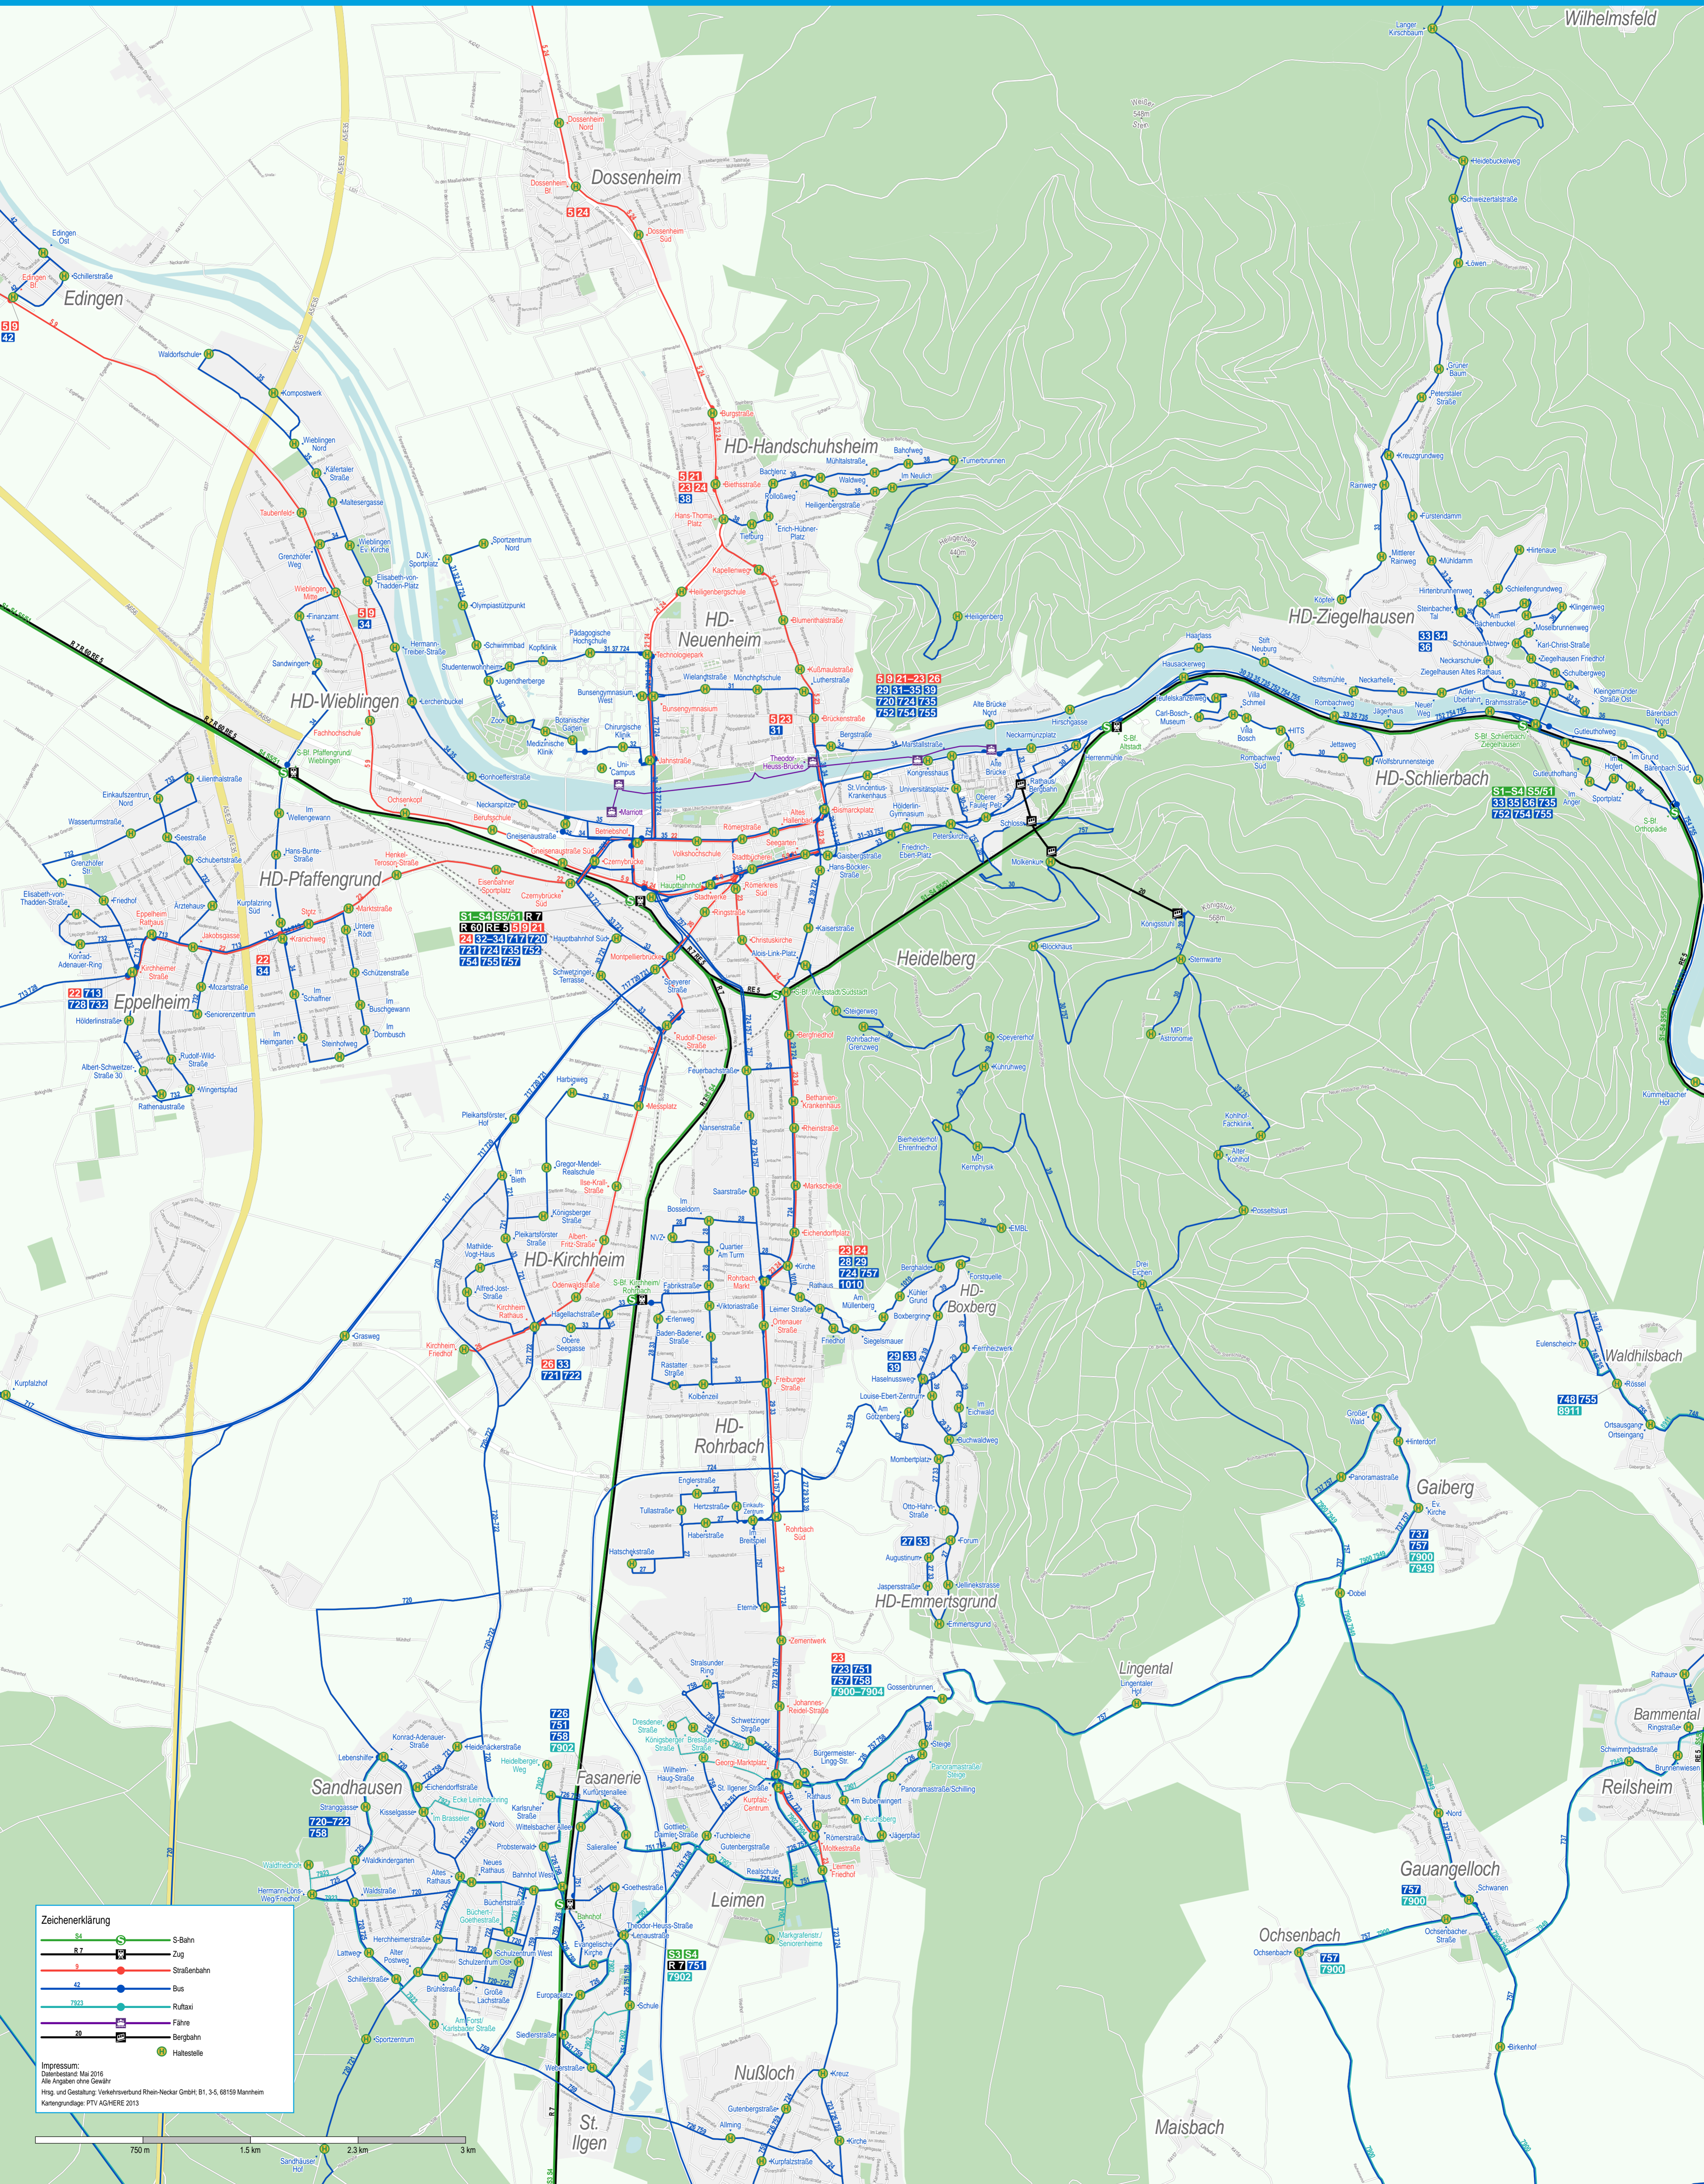

LINIENNETZPLAN Heidelberg

Zeichenerklärung

- S4 S S-Bahn
- B7 B Zug
- 42 B Straßenbahn
- 42 B Bus
- 7933 R Ruffaxi
- 20 F Fähre
- 20 B Bergbahn
- Haltestelle

Impressum:
 Datenstand: Mai 2016
 Alle Angaben ohne Gewähr
 Hrg. und Gestaltung: Verkehrsverbund Rhein-Neckar GmbH, B1, 3-5, 68159 Mannheim
 Kartengrundlage: PTV AGHERE 2013